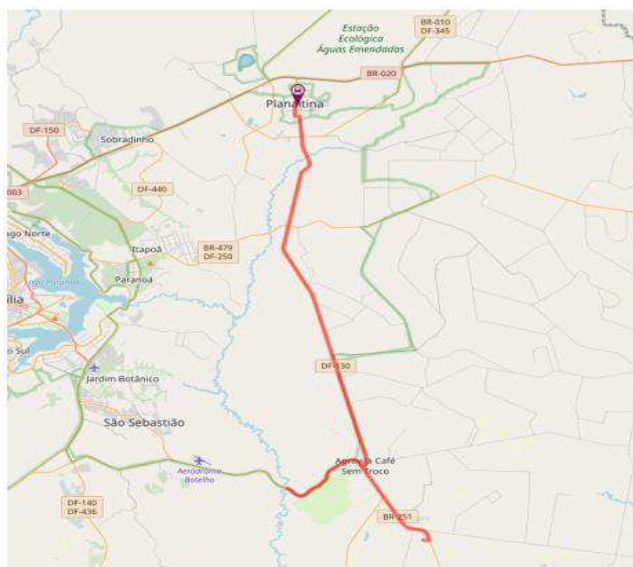

### 638.1 Planaltina / PAD-DF (Quebrada dos Neres)

**IDA – Extensão: 65.46 km**

- 1- RODOVIÁRIA DE PLANALTINA / RA-VI PLANALTINA
- 2- AVENIDA INDEPENDÊNCIA / RA-VI PLANALTINA
- 3- Retorno – AVENIDA INDEPENDÊNCIA RA-VI PLANALTINA
- 4- AVENIDA INDEPENDÊNCIA / RA-VI PLANALTINA
- 5- VILA VICENTINA / RA-VI PLANALTINA
- 6- Q. 08 – VILA VICENTINA / RA-VI PLANALTINA
- 7- AVENIDA ERASMO DE CASTRO / RA-VI PLANALTINA
- 8- DF-130 / RA-VI PLANALTINA
- 9- DF-130 / AVENIDA ERASMO DE CASTRO / RA-VI PLANALTINA
- 10- DF-130 / RA-VII PARANOÁ
- 11- NÚCLEO RURAL RAJADINHA II
- 12- DF-130 / RA-VII PARANOÁ
- 13- NÚCLEO RURAL CAFÉ SEM TROCO / DF-130 / RA-VII PARANOÁ
- 14- DF-130 / RA-VII PARANOÁ
- 15- BR-251 / RA-XIV SÃO SEBASTIÃO
- 16- BR-251 (NÚCLEO RURAL CAVAS DE CIMA) / RA-XIV SÃO SEBASTIÃO
- 17- BR-251 / RA-XIV SÃO SEBASTIÃO
- 18- PADF /BR-251 / RA VII-PARANOÁ