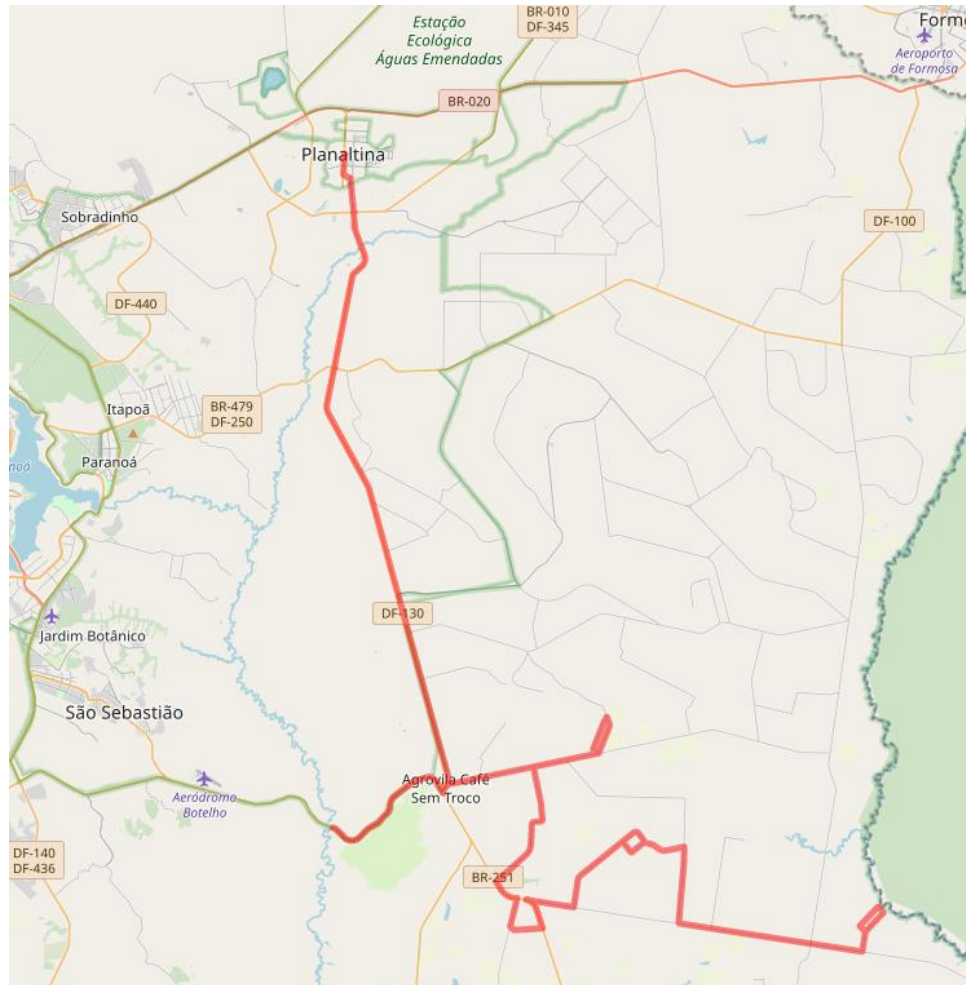

0.638 Planaltina / PAD - DF (Quebrada de Neris - DF 295)

Origem: ESCOLA CLASSE JARDIM II
Destino: PLANALTINA

IDA - Extensão: 123.35 km

- 1 - Núcleo Rural Jardim II / RA VII | PARANOÁ - VII
- 2 - VC - 461 / RA VII | PARANOÁ - VII
- 3 - Núcleo Rural Jardim II / RA VII | PARANOÁ - VII
- 4 - DF - 285 / RA VII | PARANOÁ - VII
- 5 - DF - 120 / RA VII | PARANOÁ - VII
- 6 - Fazenda Malunga / RA VII | PARANOÁ - VII
- 7 - Núcleo Rural Lamarão / RA VII | PARANOÁ - VII
- 8 - DF - 285 / RA VII | PARANOÁ - VII
- 9 - BR - 251 / RA VII | PARANOÁ - VII
- 10 - Retorno - BR-251 (PAD-DF) / RA VII | PARANOÁ - VII
- 11 - BR - 251 / RA VII | PARANOÁ - VII
- 12 - Estrada Vicinal Caminho / RA VII | PARANOÁ - VII
- 13 - DF - 125 / RA VII | PARANOÁ - VII
- 14 - BR - 251 / RA VII | PARANOÁ - VII
- 15 - DF - 125 / RA VII | PARANOÁ - VII
- 16 - DF - 270 / RA VII | PARANOÁ - VII
- 17 - VC - 427 / RA VII | PARANOÁ - VII
- 18 - Núcleo Rural Cariru / RA VII | PARANOÁ - VII
- 19 - DF - 270 / RA VII | PARANOÁ - VII
- 20 - DF - 130 / RA VII | PARANOÁ - VII
- 21 - DF - 130 / RA XIV | SÃO SEBASTIÃO - R. A. XIV
- 22 - BR - 251 / RA XIV | SÃO SEBASTIÃO - R. A. XIV
- 23 - Núcleo Rural Cavas de Cima / RA XIV | SÃO SEBASTIÃO - R. A. XIV
- 24 - Núcleo Rural Cavas de Cima / RA VII | PARANOÁ - VII
- 25 - Núcleo Rural Cavas de Cima / RA XIV | SÃO SEBASTIÃO - R. A. XIV
- 26 - BR - 251 / RA XIV | SÃO SEBASTIÃO - R. A. XIV
- 27 - Retorno - BR - 251 (Acesso Café sem Troco) / RA XIV | SÃO SEBASTIÃO - R. A. XIV
- 28 - BR - 251 / RA XIV | SÃO SEBASTIÃO - R. A. XIV
- 29 - DF - 130 / RA XIV | SÃO SEBASTIÃO - R. A. XIV
- 30 - DF - 130 / RA VII | PARANOÁ - VII
- 31 - DF - 270 / RA VII | PARANOÁ - VII
- 32 - Núcleo Rural Café Sem Troco / DF - 130 / RA VII | PARANOÁ - VII
- 33 - DF - 130 / RA VII | PARANOÁ - VII
- 34 - DF - 130 / RA VI | PLANALTINA - RA VI
- 35 - DF-130 / RA VI | PLANALTINA - RA VI
- 36 - Q 10 VILA VICENTINA / RA VI | PLANALTINA - RA VI
- 37 - Avenida Independência / RA VI | PLANALTINA - RA VI