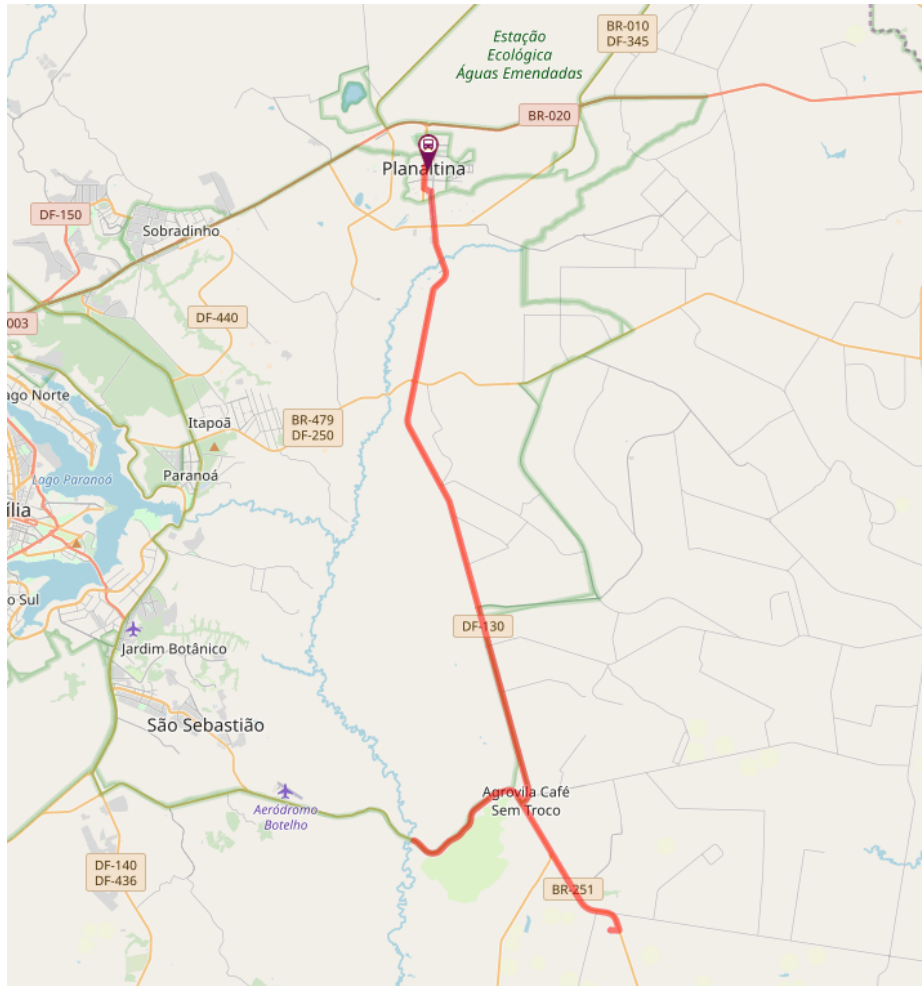

DIAS: SEG TER QUA QUI SEX SAB (25-08-2018 a) Fr. Alloc.: 0 Fr Reapr. :0 O.S.:2386 - DITEC/20 Viag.: 1

Sentido: VOLTA

16:10 125

Dias: DOM sem horário.

638.1 Planaltina / PAD-DF (Quebrada dos Neris)

Origem: PLANALTINA
Destino: COLÔNIA AGRÍCOLA CAPÃO SECO

IDA - Extensão: 65.46 km

- 1 - Rodoviária de Planaltina / RA VI | PLANALTINA - RA VI
- 2 - Avenida Independência / RA VI | PLANALTINA - RA VI
- 3 - Retorno - AV. INDEPENDÊNCIA (Setor Tradicional Q 18) / RA VI | PLANALTINA - RA VI
- 4 - Avenida Independência / RA VI | PLANALTINA - RA VI
- 5 - Vila Vicentina / RA VI | PLANALTINA - RA VI
- 6 - AVENIDA ERASMO DE CASTRO / RA VI | PLANALTINA - RA VI
- 7 - DF-130 / RA VI | PLANALTINA - RA VI
- 8 - DF-130/ Avenida Erasmo Castro / RA VI | PLANALTINA - RA VI
- 9 - DF - 130 / RA VI | PLANALTINA - RA VI
- 10 - DF - 130 / RA VII | PARANOÁ - VII
- 11 - Núcleo Rural Café Sem Troco / DF - 130 / RA VII | PARANOÁ - VII
- 12 - DF - 130 / RA VII | PARANOÁ - VII
- 13 - DF - 130 / RA XIV | SÃO SEBASTIÃO - R. A. XIV
- 14 - BR - 251 / RA XIV | SÃO SEBASTIÃO - R. A. XIV
- 15 - Núcleo Rural Cavas de Cima / RA XIV | SÃO SEBASTIÃO - R. A. XIV
- 16 - Núcleo Rural Cavas de Cima / RA VII | PARANOÁ - VII
- 17 - Núcleo Rural Cavas de Cima / RA XIV | SÃO SEBASTIÃO - R. A. XIV
- 18 - BR - 251 / RA XIV | SÃO SEBASTIÃO - R. A. XIV
- 19 - BR - 251 / RA VII | PARANOÁ - VII
- 20 - Colônia Agrícola Capão Seco / RA VII | PARANOÁ - VII