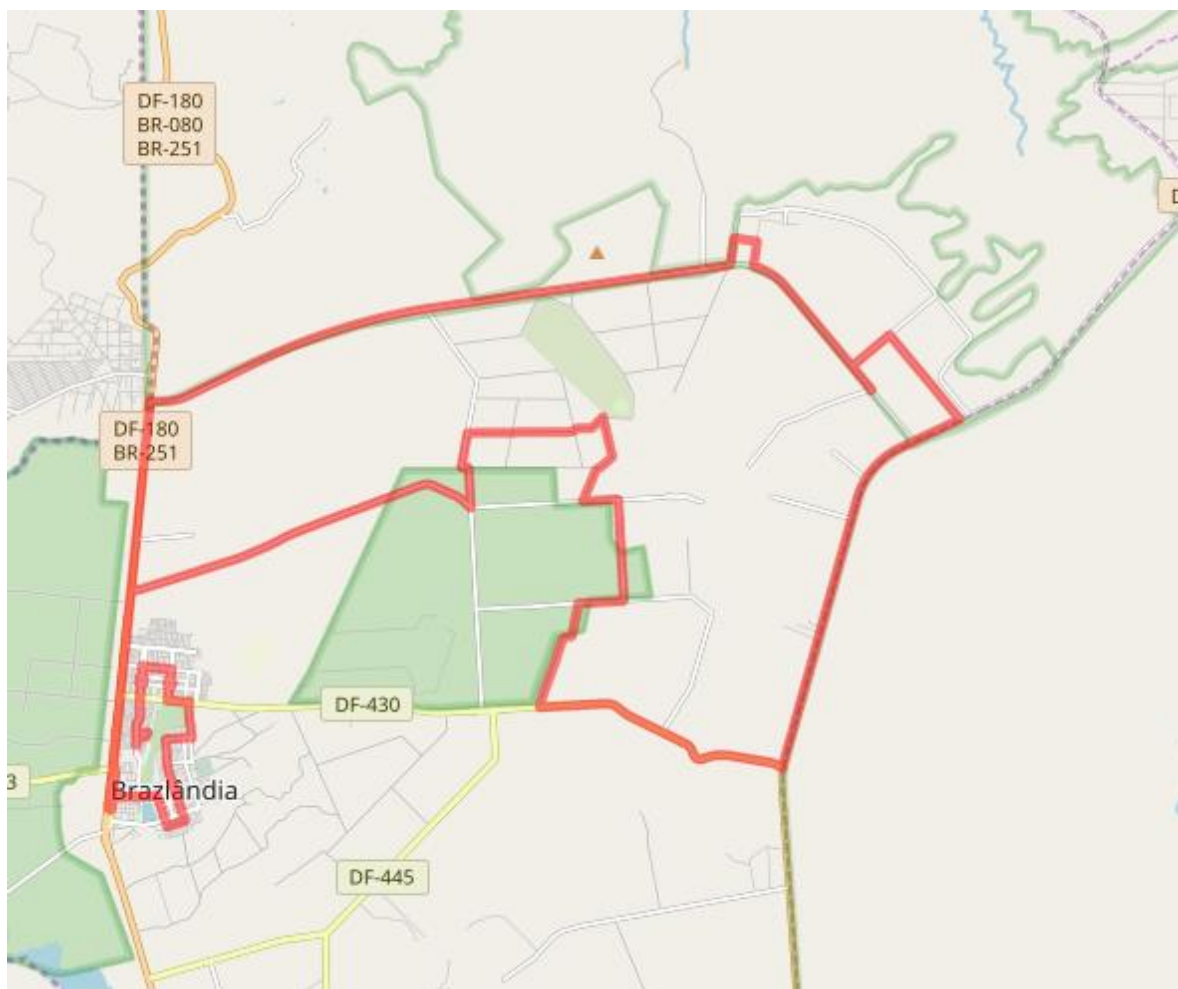

0.414 Brazlândia / Bucanhão (BR 080 /Radiobrás/ DF 220)

Origem: VEREDAS

Destino: VEREDAS

CIRCULAR - Extensão: 80.81 km

- 1 - Interna Terminal Veredas / RA IV | BRAZLÂNDIA - IV
- 2 - Q 1 / RA IV | BRAZLÂNDIA - IV
- 3 - Avenida Veredas / RA IV | BRAZLÂNDIA - IV
- 4 - Q 37-38 / Vila São José / RA IV | BRAZLÂNDIA - IV
- 5 - Q 47-48 / Vila São José / RA IV | BRAZLÂNDIA - IV
- 6 - Q 46-56 / Vila São José / RA IV | BRAZLÂNDIA - IV
- 7 - Q 45-46 / Vila São José / RA IV | BRAZLÂNDIA - IV
- 8 - Retorno - Q 45-46 (Balão - Q 45 e 46 / Vila São José) / RA IV | BRAZLÂNDIA - IV
- 9 - Q 35-36 / Vila São José / RA IV | BRAZLÂNDIA - IV
- 10 - Retorno - DF-430 (Q 35-36) / RA IV | BRAZLÂNDIA - IV
- 11 - DF-430 / RA IV | BRAZLÂNDIA - IV
- 12 - Q 12 / RA IV | BRAZLÂNDIA - IV
- 13 - Via N5 / RA IV | BRAZLÂNDIA - IV
- 14 - Via SN2 / RA IV | BRAZLÂNDIA - IV
- 15 - Via S2 / RA IV | BRAZLÂNDIA - IV
- 16 - Via SN 1 / RA IV | BRAZLÂNDIA - IV
- 17 - Avenida Central / RA IV | BRAZLÂNDIA - IV
- 18 - Balão da Avenida Central / RA IV | BRAZLÂNDIA - IV
- 19 - Avenida Central / RA IV | BRAZLÂNDIA - IV
- 20 - DF-180 / BR-080 / BR-251 / RA IV | BRAZLÂNDIA - IV
- 21 - DF - 415 / RA IV | BRAZLÂNDIA - IV
- 22 - DF-445 / RA IV | BRAZLÂNDIA - IV
- 23 - DF-430 / RA IV | BRAZLÂNDIA - IV
- 24 - Residencial Parque Nacional / RA IV | BRAZLÂNDIA - IV
- 25 - EPCT / DF-001 / RA IV | BRAZLÂNDIA - IV
- 26 - DF-220 / RA IV | BRAZLÂNDIA - IV
- 27 - Avenida Central / RA IV | BRAZLÂNDIA - IV
- 28 - Via SN 1 / RA IV | BRAZLÂNDIA - IV
- 29 - Via S2 / RA IV | BRAZLÂNDIA - IV
- 30 - Via SN2 / RA IV | BRAZLÂNDIA - IV
- 31 - Via N5 / RA IV | BRAZLÂNDIA - IV
- 32 - Q 12 / RA IV | BRAZLÂNDIA - IV
- 33 - DF-430 / RA IV | BRAZLÂNDIA - IV
- 34 - Q 35-36 / Vila São José / RA IV | BRAZLÂNDIA - IV
- 35 - Retorno - Q 45-46 (Balão - Q 45 e 46 / Vila São José) / RA IV | BRAZLÂNDIA - IV
- 36 - Q 45-46 / Vila São José / RA IV | BRAZLÂNDIA - IV
- 37 - Q 46-56 / Vila São José / RA IV | BRAZLÂNDIA - IV
- 38 - Q 47-48 / Vila São José / RA IV | BRAZLÂNDIA - IV
- 39 - Q 37-38 / Vila São José / RA IV | BRAZLÂNDIA - IV
- 40 - Avenida Veredas / RA IV | BRAZLÂNDIA - IV
- 41 - Q 1 / RA IV | BRAZLÂNDIA - IV
- 42 - Interna Terminal Veredas / RA IV | BRAZLÂNDIA - IV