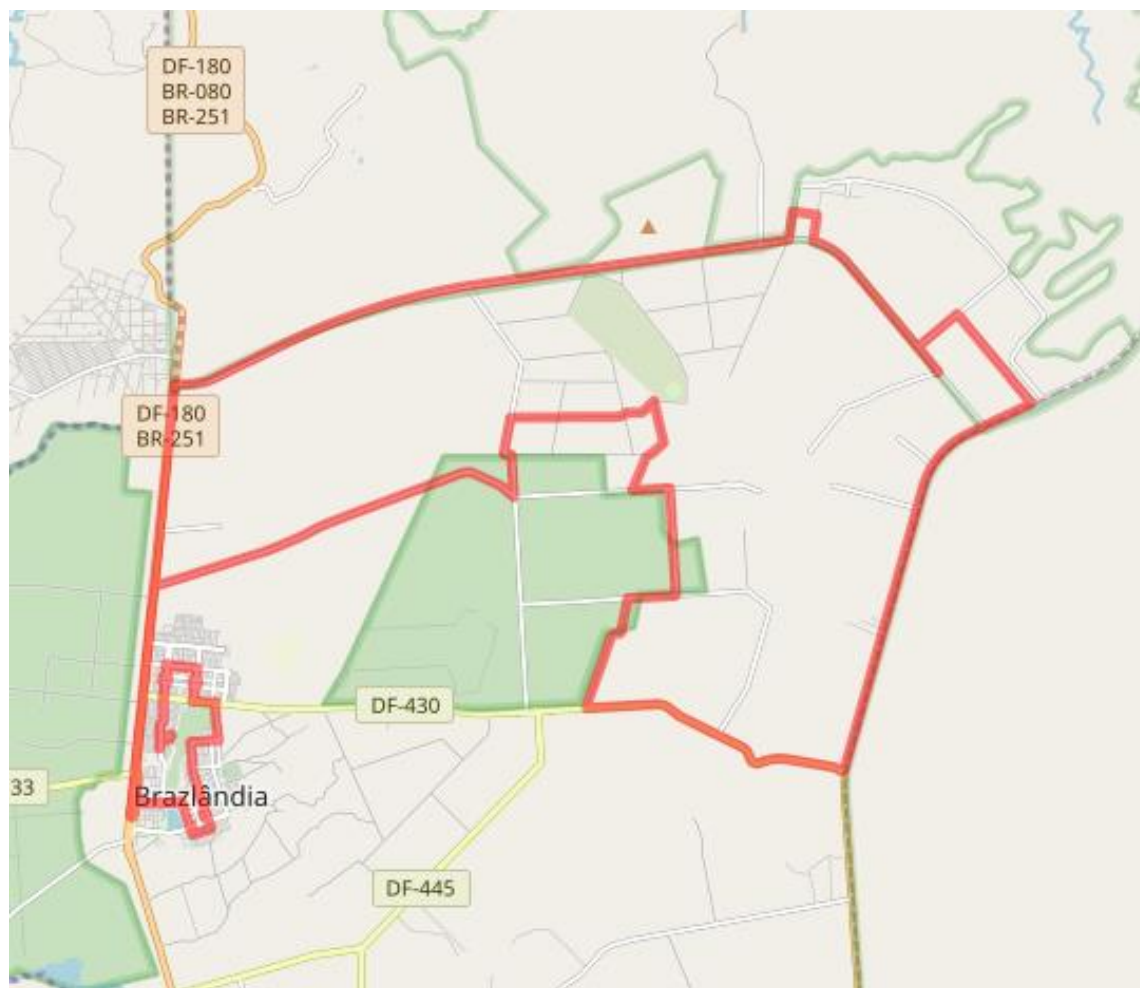

Sentido: CIRCULAR

Tipo Onibus: MINIÔNIBUS (CONTRATO NOVO)	Alocada: 1	Reaproveitada: 0
---	------------	------------------

06:10 ' 180 16:40 ' 180

DIAS: DOM (18-06-2018 a) Fr. Alloc.: 1 Fr Reapr.:0 O.S.:1412 - DITEC/20*Viag.: 2

Sentido: CIRCULAR

Tipo Onibus: MINIÔNIBUS (CONTRATO NOVO)	Alocada: 1	Reaproveitada: 0
---	------------	------------------

06:10 ' 180 16:40 ' 180

1-Horário com veiculos MINIÔNIBUS
(CONTRATO NOVO)

414.1 Brazlândia / Radiobrás (BR 080 / DF 220 / Bucanhão)