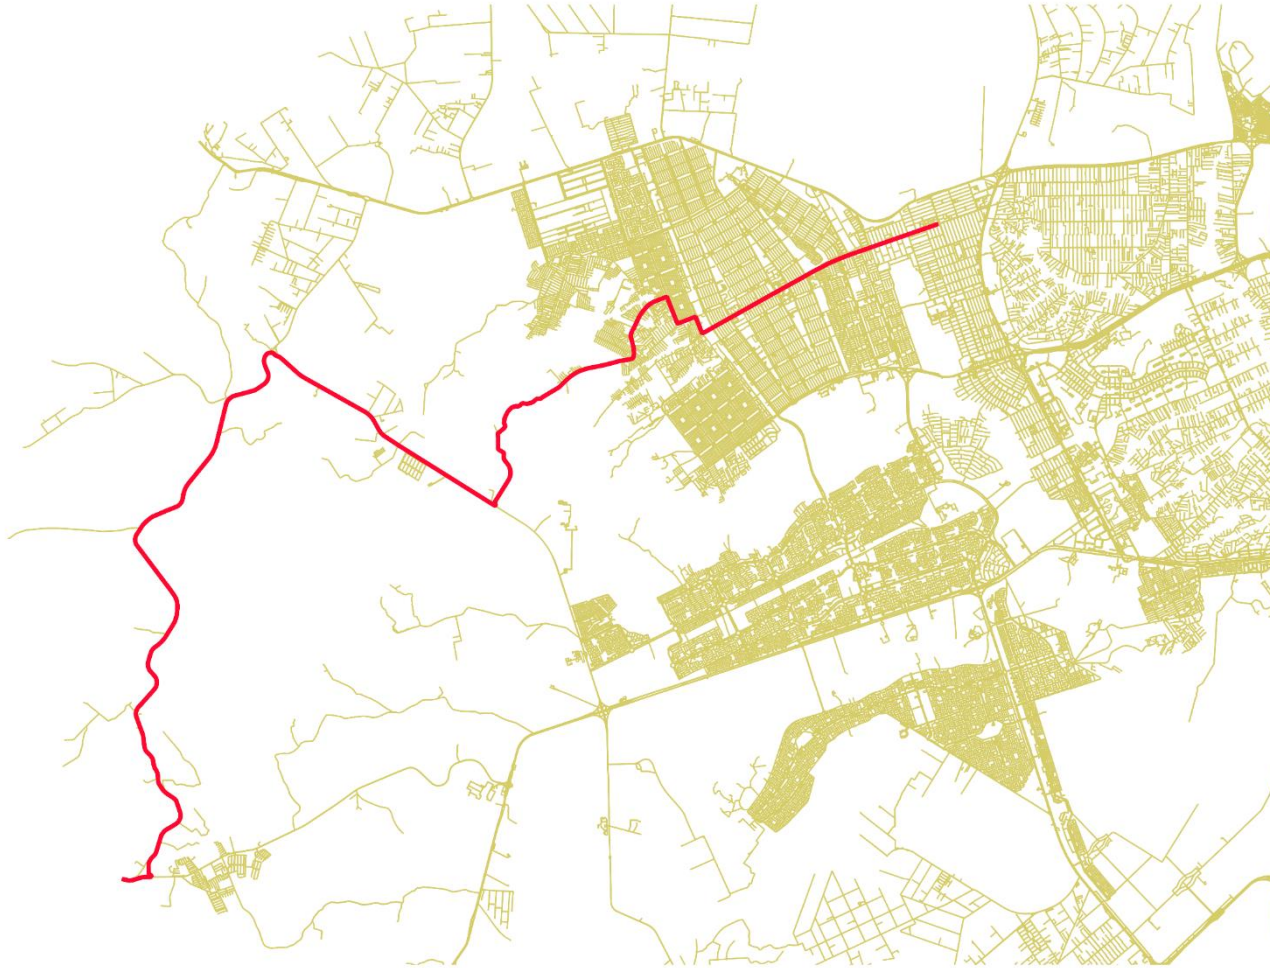

302.2 Rio Descoberto / Taguacenter (EDF-190/180 – VC 311)

Origem: Rio Descoberto

Destino: Taguatinga Norte (Taguacenter)

IDA: Extensão 43.95km

- 1- VIA ACES. RIO DESCOBERTO
- 2- DF-190 – TAGUATINGA
- 3- DF – 001 ESTRADA PARQUE CONTORNO – EPCT
- 4- DF- 180
- 5- VIA VICINAL 311 – CEILANDIA
- 6- VIA P2 NORTE – CEILANDIA
- 7- VIA O3 – CEILANDIA
- 8- VIA ACES. CORREGO DAS CORUJAS
- 9- VIA O3 – CEILANDIA
- 10- VIA P2 SUL – CEILANDIA
- 11- VIA N3 – CEILANDIA
- 12- AV. HELIO PRATES

Origem: Taguatinga Norte (Taguacenter)

Destino: Rio Descoberto

VOLTA: Extensão 44.70km

- 1- AV. HELIO PRATES
- 2- VIA N3 – CEILANDIA
- 3- VIA P2 SUL – CEILANDIA
- 4- VIA O3 – CEILANDIA
- 5- VIA ACES. AO CORREGO DAS CORUJAS
- 6- VIA O3 – CEILANDIA
- 7- VIA P2 NORTE – CEILANDIA
- 8- VIA VICINAL 311 – CEILANDIA
- 9- DF-180
- 10- DF-001 ESTRADA PAQREU CONTORNO
- 11- DF 190 – TAGUATINGA
- 12- VIA ACES. RIO DESCOBERTO

Linha: 302.2 - Rio Descoberto/Taguatinga Norte (DF-001-EDF-190)
 Operadora: MT - MARCOS TEIXEIRA RODRIGUES
 O.S.: 117-DTE/07 Data de Início de Vigência...: 15/05/2007 Data de Fim de Vigência...: 02/06/2018
 Assunto: ITINERÁRIO
 Serviço: STPCR - SERVIÇO DE TRANSPORTE PÚBLICO COMPLEMENTAR RURAL
 Data de Referência ..: 01/06/2018 (Sexta) Tarifa: RURAL 3 R\$5,00

Sentido	(1) Origem	(2) Destino	Ext. (Km)	Vigência		O.S.
				Data Inicial	Data Final	
IDA	119 RIO DESCOBERTO	051 TAGUATINGA NORTE	52,93	15-05-2007	02-06-2018	117-DTE/07
VOLTA	051 TAGUATINGA NORTE	119 RIO DESCOBERTO	52,93	15-05-2007	02-06-2018	117-DTE/07