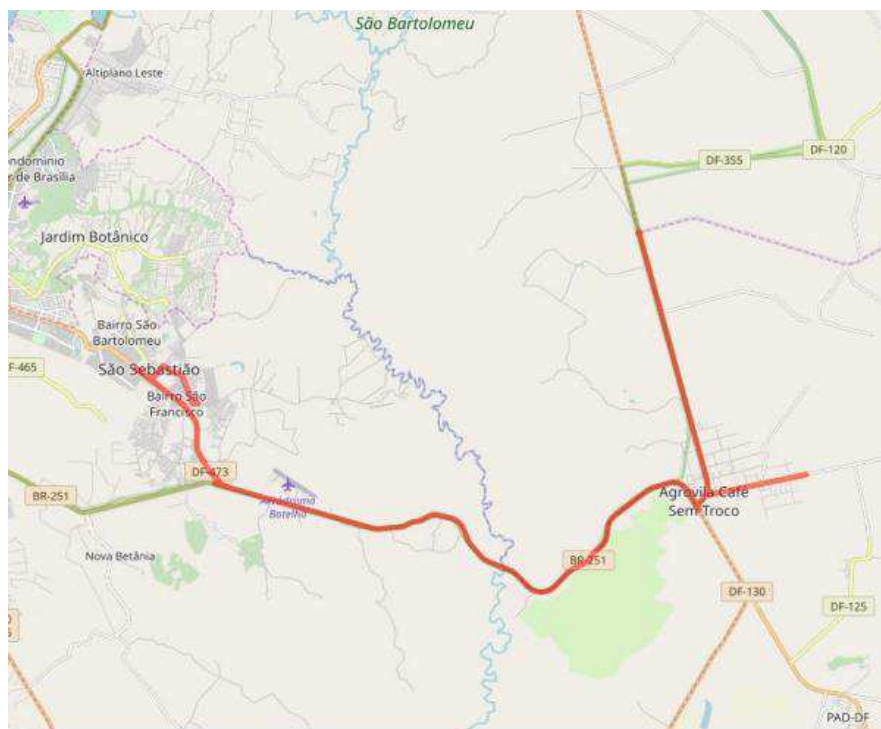

190.3 São Sebastião / Café Sem Troco

CIRCULAR – Extensão: 80.25 km

- 1- TERMINAL SÃO SEBASTIÃO / RA XIV – SÃO SEBASTIÃO
- 2- BALÃO - AVENIDA CENTRAL (SÃO SEBASTIÃO) / TERMINAL RA XIV – SÃO SEBASTIÃO
- 3- AVENIDA CENTRAL (SÃO SEBASTIÃO) / RA XIV – SÃO SEBASTIÃO
- 4- RUA DA PONTE / RA XIV – SÃO SEBASTIÃO
- 5- RUA DA GAMELEIRA / RA XIV – SÃO SEBASTIÃO
- 6- AVENIDA SÃO SEBASTIÃO
- 7- BALÃO DO BOMBEIRO / AVENIDA SÃO SEBASTIÃO / RA XIV – SÃO SEBASTIÃO
- 8- AVENIDA SÃO SEBASTIÃO
- 9- DF-473 / RA XIV- SÃO SEBASTIÃO
- 10- BR-251 / RA XIV – SÃO SEBASTIÃO
- 1- RETORONO – BR-251 (ACESSO CAFÉ SEM TROCO) / RA XIV
- 2- NÚCLEO RURAL CAFÉ SEM TROCO / DF-130 / RA VII
- 3- DF-130 / RA VII - PARANOÁ
- 4- DF-270 / RA VII – PARANOÁ
- 5- RETORNO – DF-270 / RA VII – PARANOÁ
- 6- NÚCLEO RURAL CAFÉ SEM TROCO / DF-130 / RA VII
- 7- DF-130 / RA VII - PARANOÁ
- 8- BR-251 / RA XIV – SÃO SEBASTIÃO
- 9- DF-473 / RA XIV- SÃO SEBASTIÃO
- 10- AVENIDA SÃO SEBASTIÃO
- 11- BALÃO DO BOMBEIRO / AVENIDA SÃO SEBASTIÃO / RA XIV – SÃO SEBASTIÃO
- 12- AVENIDA SÃO SEBASTIÃO
- 13- RUA DA GAMELEIRA / RA XIV – SÃO SEBASTIÃO
- 14- RUA DA PONTE / RA XIV – SÃO SEBASTIÃO
- 15- AVENIDA CENTRAL (SÃO SEBASTIÃO) / RA XIV – SÃO SEBASTIÃO
- 16- BALÃO - AVENIDA CENTRAL (SÃO SEBASTIÃO) / TERMINAL RA XIV – SÃO SEBASTIÃO
- 17- TERMINAL SÃO SEBASTIÃO / RA XIV – SÃO SEBASTIÃO